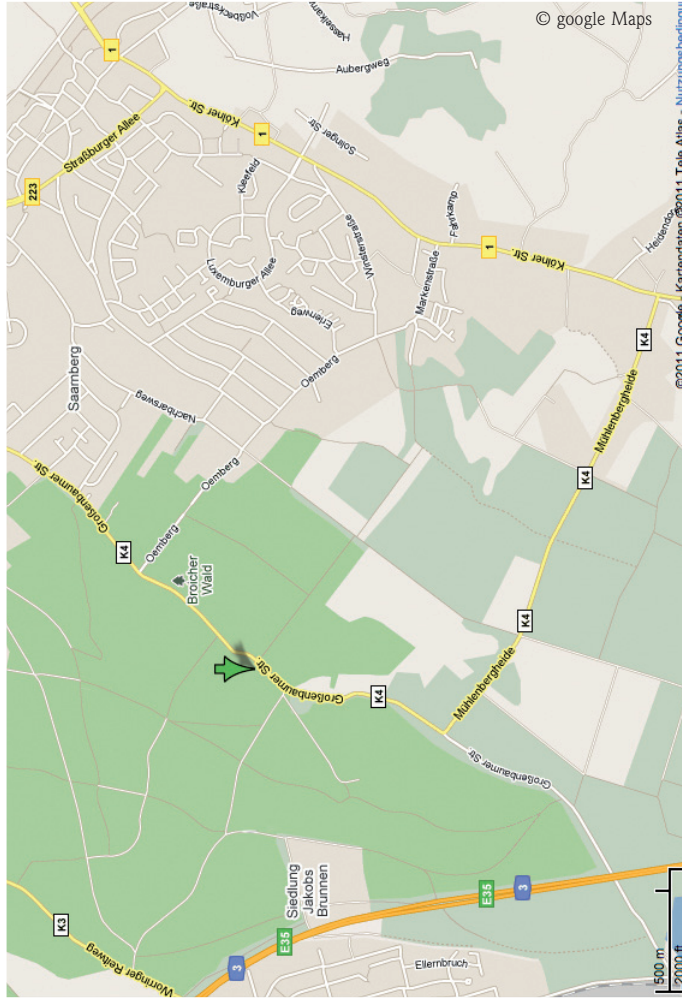

**Kreisjägerschaft
Mülheim an der Ruhr e.V.**
im Landesjagdverband
Nordrhein-Westfalen e.V.

Ich interessiere mich für:

- ☐ die Jungjägerausbildung
- ☐ die Bläserlehrgang
- ☐ die Hundeausbildung
- ☐ eine Waldschul-Führung
  (Lernort Natur)

Adresse

Name:

Anschrift:

Telefon:

Bitte
freimachen

Kreisjägerschaft
Mülheim an der Ruhr e.V.
Postfach 101611
45416 Mülheim an der Ruhr

grafik&design
büro für kommunikationsdesign

dipl.-des. Inka Erfmeier
info@es-grafikundesign.de
www.es-grafikundesign.de